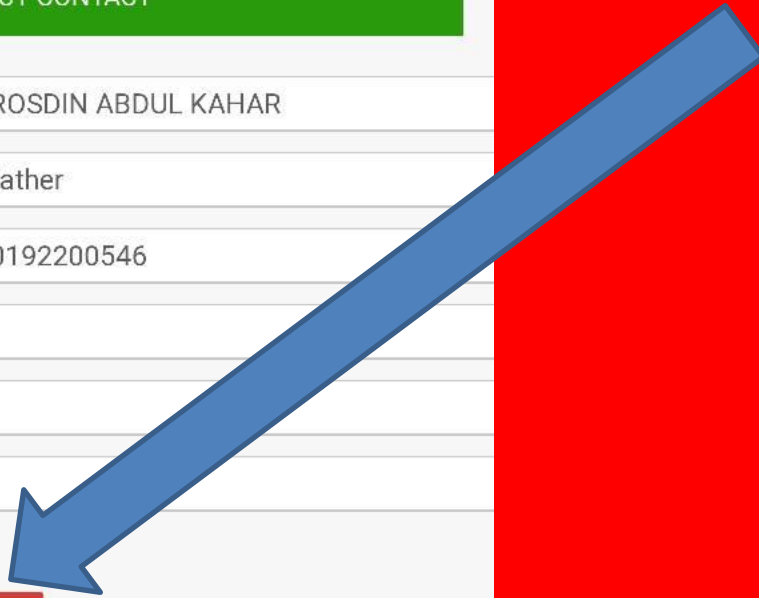

Jika ada 2 maklumat IC IBU Bapa lebih baik kerana kedua-dua smartphone ibubapa boleh di gunakan.

4.
5.
6.
7.
8.
9.

FOR EMERGENCY CONTACT

Name* ROSDIN ABDUL KAHAR

Relation* father

Tel. Mobile* 0192200546

Tel. Home

Tel. Office

Email

Update

Tekan Update bila sudah lengkap mengisi maklumat

MAKTAB RENDAH SAINS MARA KUALA KLAUANG

⚠ UPDATE PROFILE

🏠 HOSTEL LOG

Pelajar
Nama MUHAMMAD RAFIQIN
BIN ROSDIN
No. KP 040412101251